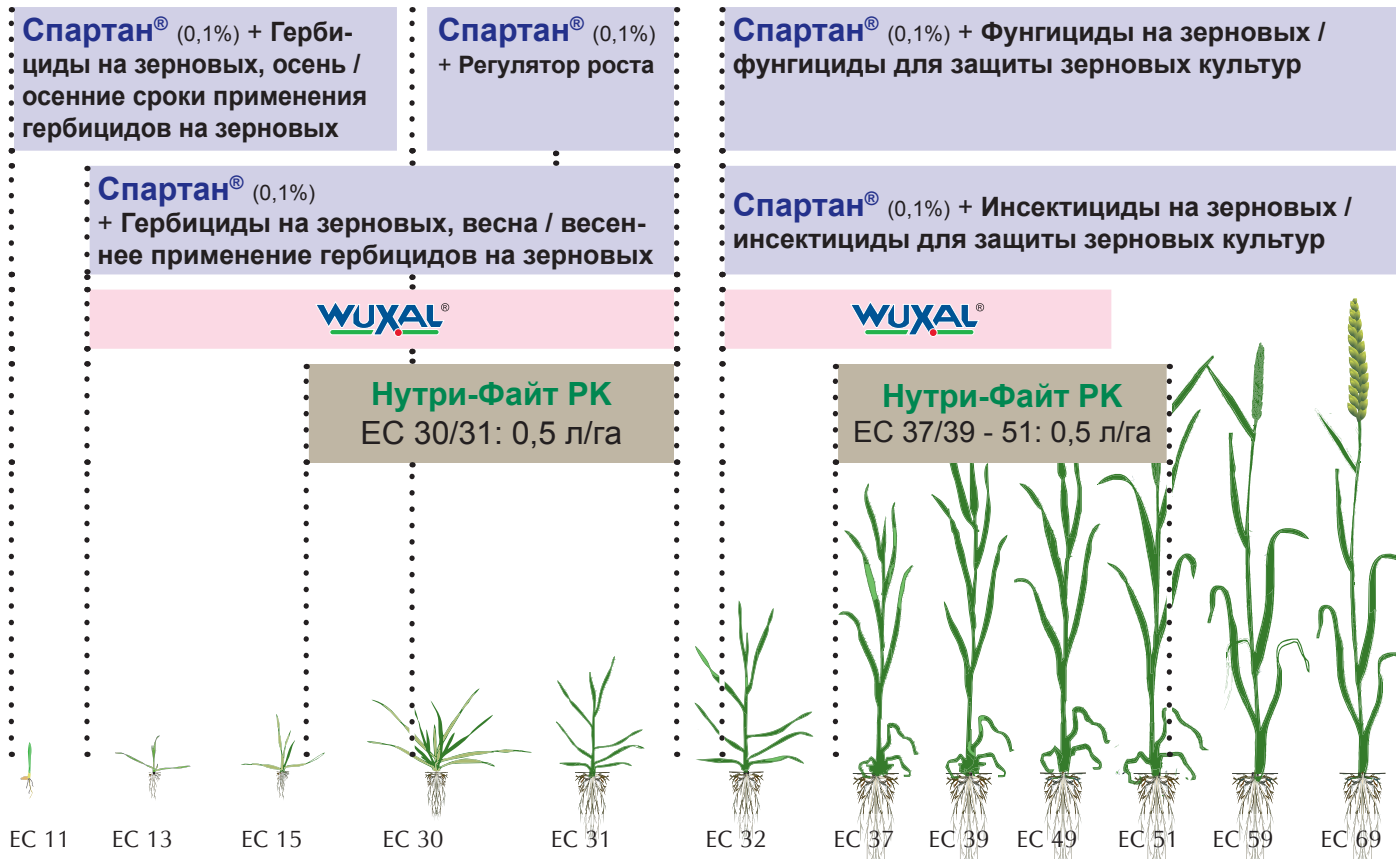

Указания по применению: