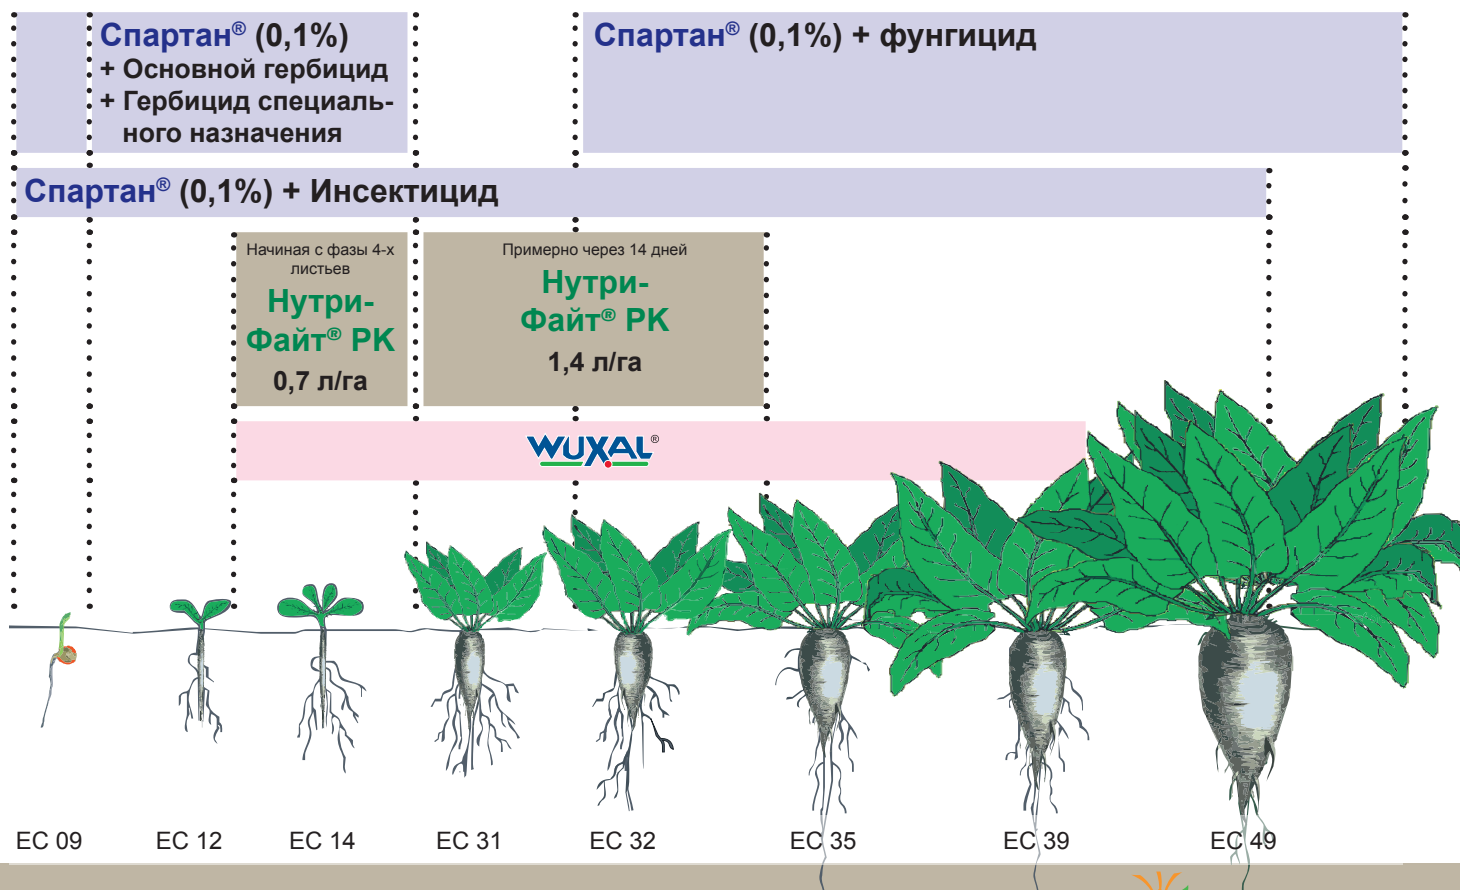

Указания по применению: